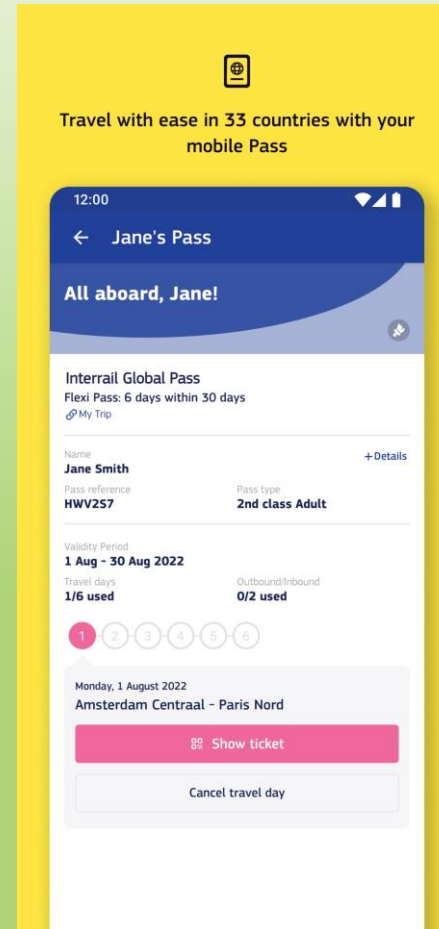

[Revolut](#)

[USE IT MAPS](#)

[Guruwalk](#)

[Freetour](#)

[Google Translate](#)

[Stasher](#)

[Luggage Hero](#)

[GetYourGuide](#)

[Go City](#)

a DiscoverEU mobilalkalmazás

A legfontosabb funkciók

A tervező

Az útvonal

A rugalmas jegy

A térkép

EYCA kártya