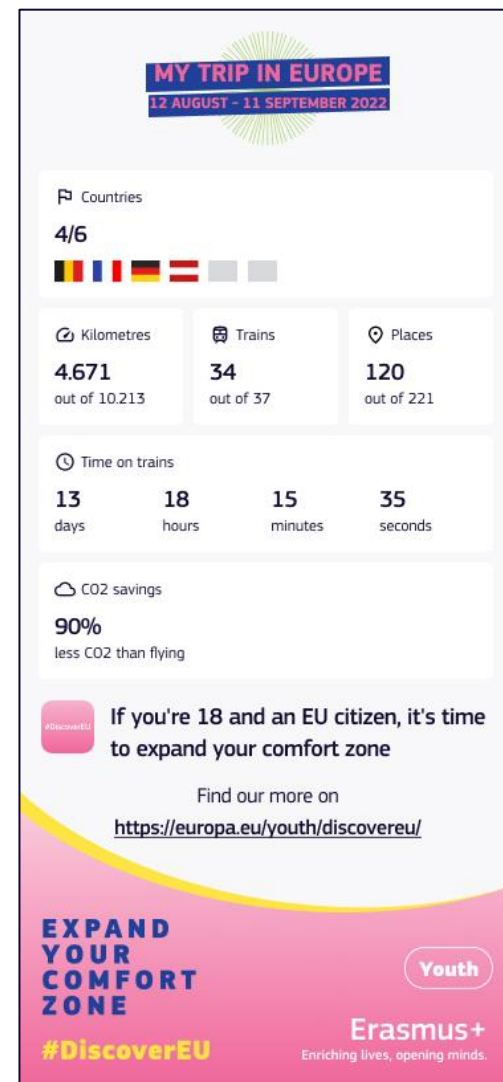

Az én utam

- statisztika és térkép
- ajánlott útvonalak
- utazási **mérföldkövek**: országok, kilométerek, stb.
- az utak és élmények **megoszthatók** más utazókkal az **alkalmazásban (fórum) és közösségi médiában** 😎
- **ügyfélszolgálat**-> A vonatjeggyel kapcsolatos technikai problémát jelezd a start-discover.eu weboldalon a chat funkció segítségével.