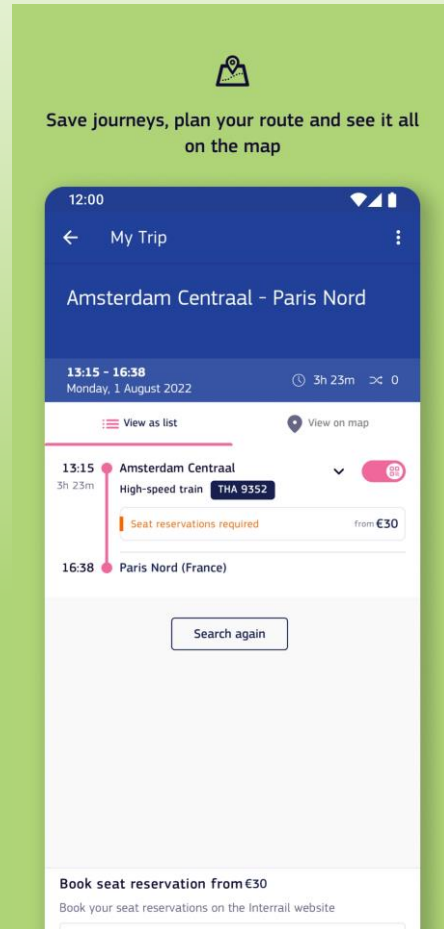

[Go City](#)

a DiscoverEU mobilalkalmazás

A legfontosabb funkciók

A tervező

Az útvonal

A rugalmas jegy

A térkép

EYCA kártya