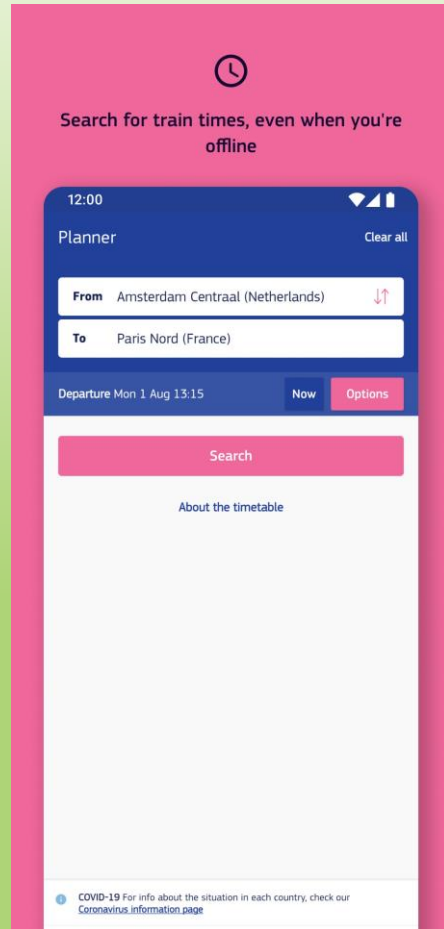

[Revolut](#)

[USE IT MAPS](#)

[Guruwalk](#)

[Freetour](#)

[Google Translate](#)

[Stasher](#)

[Luggage Hero](#)

[GetYourGuide](#)

[Go City](#)

a DiscoverEU mobilalkalmazás

A legfontosabb funkciók

A tervező

Az útvonal

A rugalmas jegy

A térkép

EYCA kártya