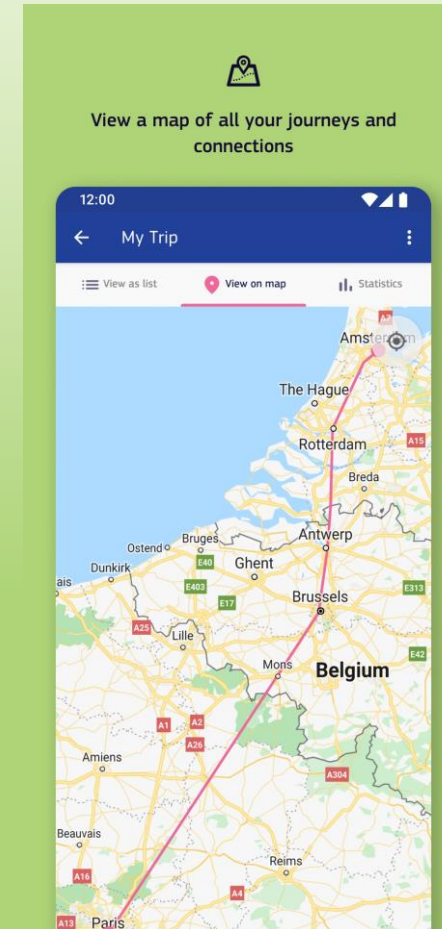

[Go City](#)

a DiscoverEU mobilalkalmazás

A legfontosabb funkciók

A tervező

Az útvonal

A rugalmas jegy

A térkép

EYCA kártya