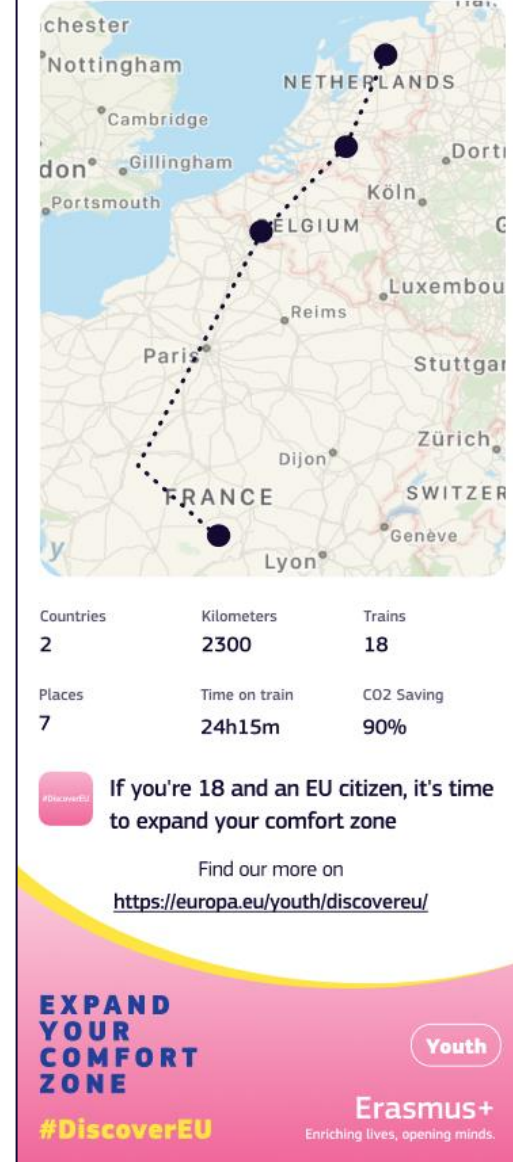

Az én utam

- statisztika és térkép
- ajánlott útvonalak
- utazási **mérföldkövek**: országok, kilométerek, stb.
- az utak és élmények **megoszthatók** más utazókkal az **alkalmazásban (fórum) és közösségi médiában** 😎
- **ügyfélszolgálat**-> A vonatjeggyel kapcsolatos technikai problémát jelezd a start-discover.eu weboldalon a chat funkció segítségével.