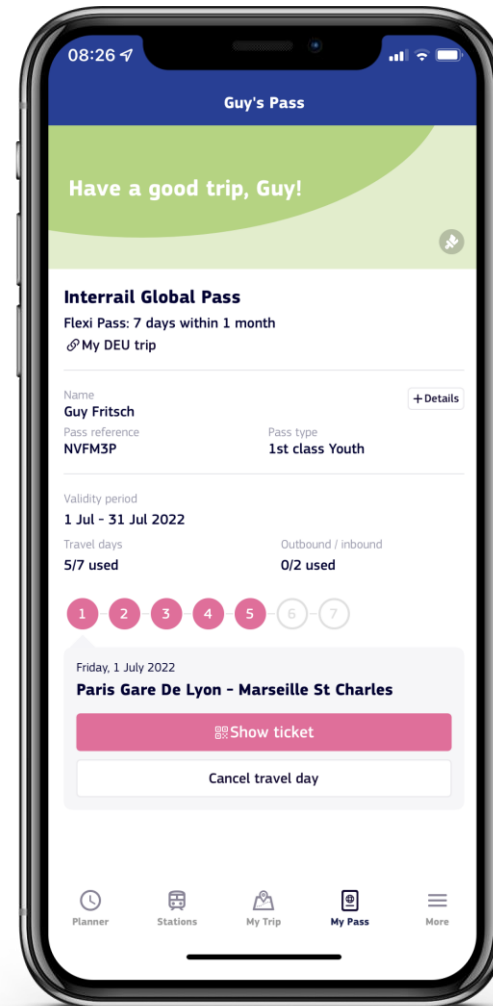

A rugalmas jegy

- [Az út és a jegy érvényességének kezelése](#)
- [helyjegy váltása](#)
- A jegyhez kapcsolt QR kód
- Csak a rugalmas jeggyel rendelkezőknek érhető el